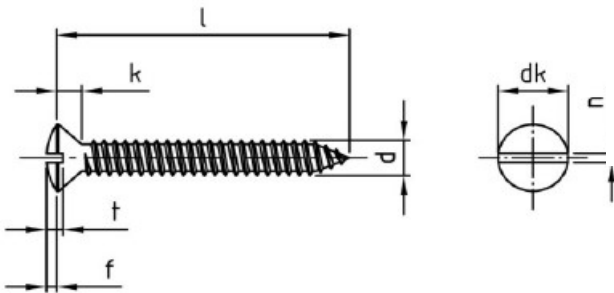

FICHA TÉCNICA

DIN 7973 TORNILLO AUTOROSCANTE AVELLANADA

Dimensiones:

d	2,2	2,9	3,5	3,9
dk	4,3	5,5	6,8	7,5
k	1,3	1,7	2,1	2,3
n	0,6	0,8	1	1
t	0,95	1,25	1,55	1,7
f	0,7	0,9	1,2	1,3